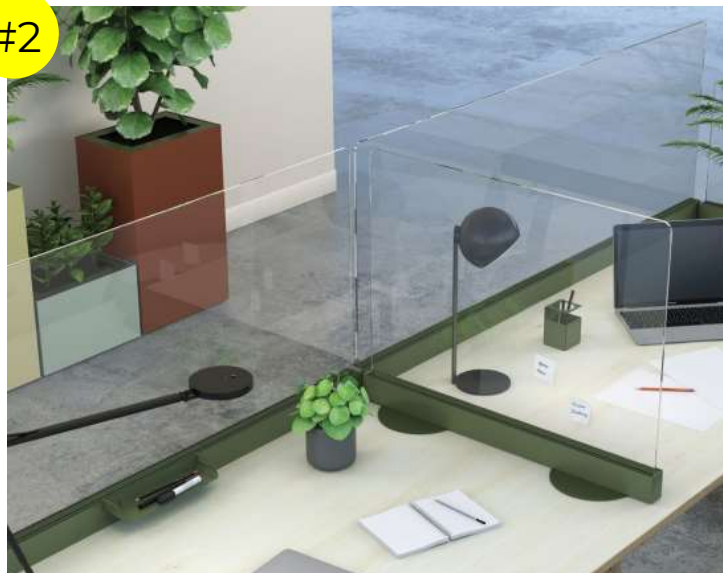

#ÉCRAN DE SÉPARATION

#1

ÉCRAN SANITAIRE EN VERRE

Cet écran de séparation en **verre trempé** sera idéal pour vos aménagements. **Auto-portant** et sans montage, il sera très simple de le mettre en place.

Son verre trempé admet **tout produit nettoyant**.

Plusieurs dimensions disponibles avec ou sans fenêtre.

#2

ÉCRAN DE SEPARATION NEW PORT

Les écrans NEW PORT en hauteur 60 cm sont en **verre trempé** ou en mélaminé antibactérien.