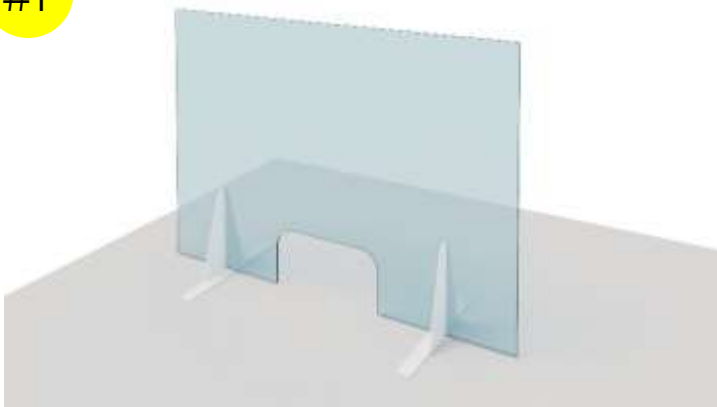

#ÉCRAN DE SÉPARATION

#1

ÉCRAN SANITAIRE EN VERRE

Cet écran de séparation en **verre trempé** sera idéal pour vos aménagements. **Auto-portant** et sans montage, il sera très simple de le mettre en place.

Son verre trempé admet **tout produit nettoyant**.

Plusieurs dimensions disponibles avec ou sans fenêtre.

#2

ÉCRAN DE SEPARATION NEW PORT

Les écrans NEW PORT en hauteur 60 cm sont en **verre trempé** ou en mélaminé antibactérien.